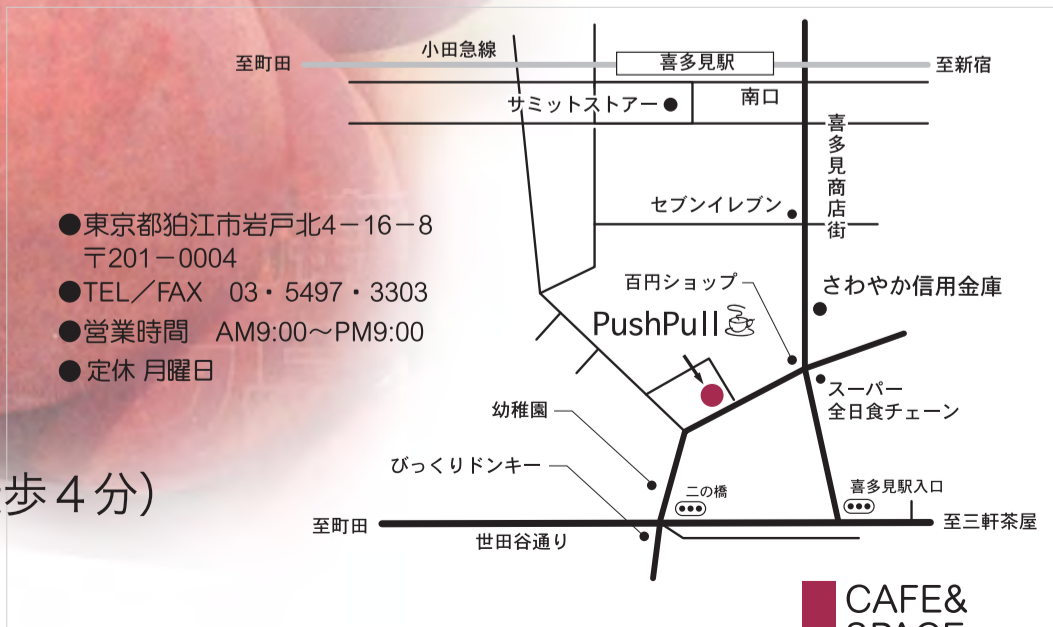

Micano

- ◎イラスト, 雑貨販売
- ◎産地直送フレッシュ! 甲州葡萄量り売り
- ◎甲州ワイン販売 (自然農法, 有機栽培葡萄から造ったワイン)
- ◎9/4 (土) 「甲州ワインのお話し / 和食に合うのは甲州ワイン」
- ◎Cafe では、葡萄ジュース, 葡萄スイーツをご用意

am9:00～pm9:00 / 月曜日定休

CAFE&SPACE PushPull

・場所 CAFE&SPACE PushPull (喜多見駅徒歩4分)

・詳しくは PushPull 03・5497・3303 まで

●東京都狛江市岩戸北4-16-8  
〒201-0004  
●TEL/FAX 03・5497・3303  
●営業時間 AM9:00～PM9:00  
●定休 月曜日